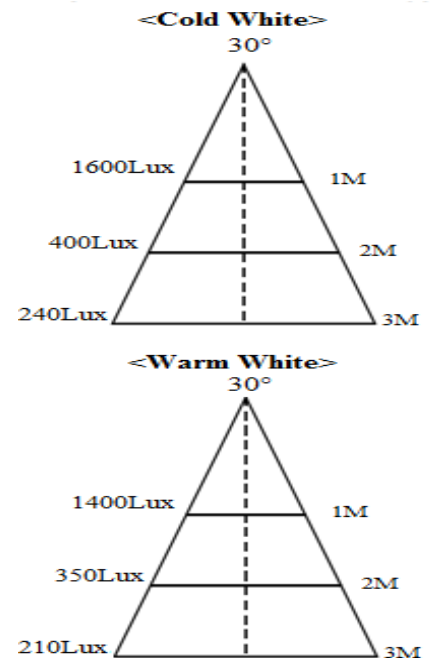

特點

- ◇ 低光衰
- ◇ 低熱度
- ◇ 兩年保固
- ◇ 台灣製作

地點

- ✓ 商店
- ✓ 辦公室
- ✓ 居家環境
- ✓ 室內空間

➤ 產品圖

淨重: 480g ±10%

➤ 尺寸示意圖

➤ 光照圖