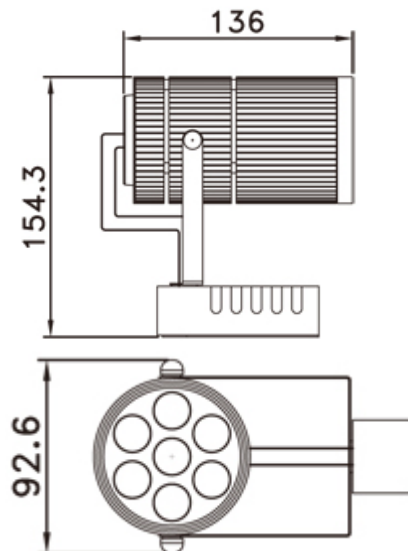

山光科技---全球 LED 專業照明的高端品牌，以高品質的產品，全力進入歐美市場，逐步奠定 LED 照明全球高端市場的地位，並全力打造專業高端品牌，以高品質求生存，以高效率求發展，全力滿足客戶需求，用最先進的技術解決和系統產品為客戶提供最可靠的服務，立足台灣，服務全球。

我們致力於提升我們產品的品質和亮度，並盡可能降低成本。我們產品的特色為：環保、無毒、節能、100%台灣製造，安裝容易、隨點即亮、不含紫外線和電磁波。

LED 8W 軌道燈規格表

產品編號	LTL30-8T1A-C0	LTL30-8T1A-W0
消耗功率	8W ± 10%	8W ± 10%
輸出電壓	23.1V@350mA	23.1V@350mA
輸入電壓	100V~240V	100V~240V
照射角度	30°	30°
色溫	5000K~6500K	2600K~3700K
流明值	700 ± 10%Lm	560 ± 10%Lm
演色性	70	80
操作溫度	60°C	60°C

特點

- 低光衰
- 低熱度
- 兩年保固
- 台灣製作

地點

- ✓ 商店
- ✓ 辦公室
- ✓ 居家環境
- ✓ 室內空間

➤ 產品圖

淨重: 480g ±10%

➤ 尺寸示意圖

➤ 光照圖

山光科技股份有限公司

桃園市龜山工業區興邦路 33 號 2 樓

電話:+ 886-3-3620863 信箱: sales@sankou.com.tw

更多相關資訊，請參考我們的網站: www.sankou.com.tw